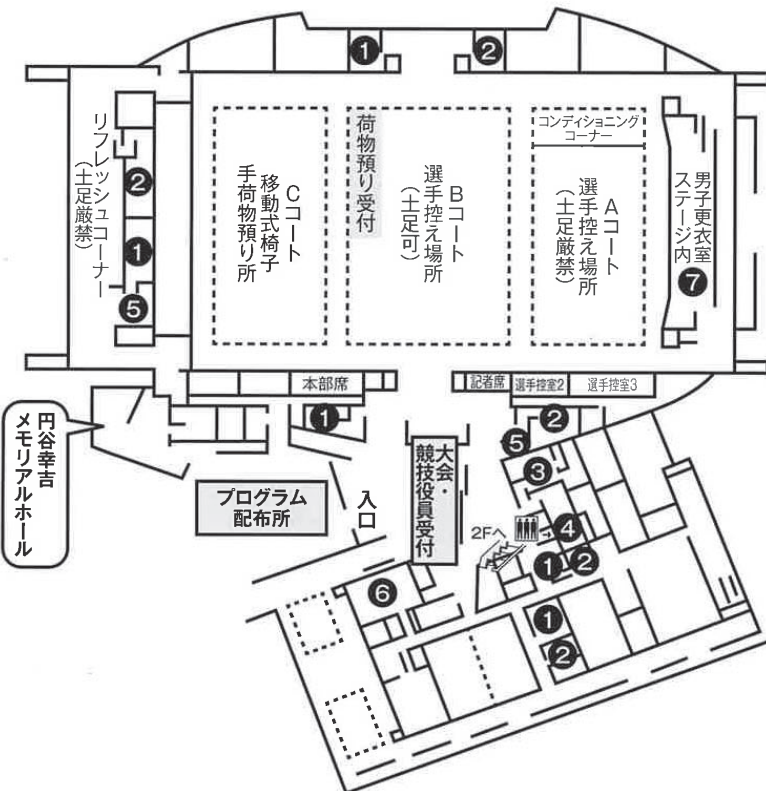

会場案内図

アリーナ内案内図

1F メインアリーナ

2F サブアリーナ

①	男子トイレ	②	女子トイレ
③	男子コインロッカー	④	女子コインロッカー
⑤	多目的トイレ ※2Fの⑤は女子専用	⑥	総合案内 (円谷幸吉メモリアルアリーナ事務室)
⑦	男子更衣室 (メインステージ)	⑧	女子更衣室 (サブアリーナ)