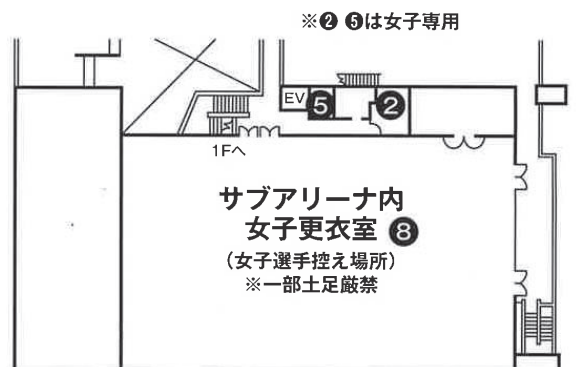

会場案内図

アリーナ内案内図

1F メインアリーナ

2F サブアリーナ

①	男子トイレ	②	女子トイレ
③	男子コインロッカー	④	女子コインロッカー
⑤	多目的トイレ ※2Fの⑤は女子専用	⑥	総合案内 (円谷幸吉メモリアルアリーナ事務室)
⑦	男子更衣室 (メインステージ)	⑧	女子更衣室 (サブアリーナ)