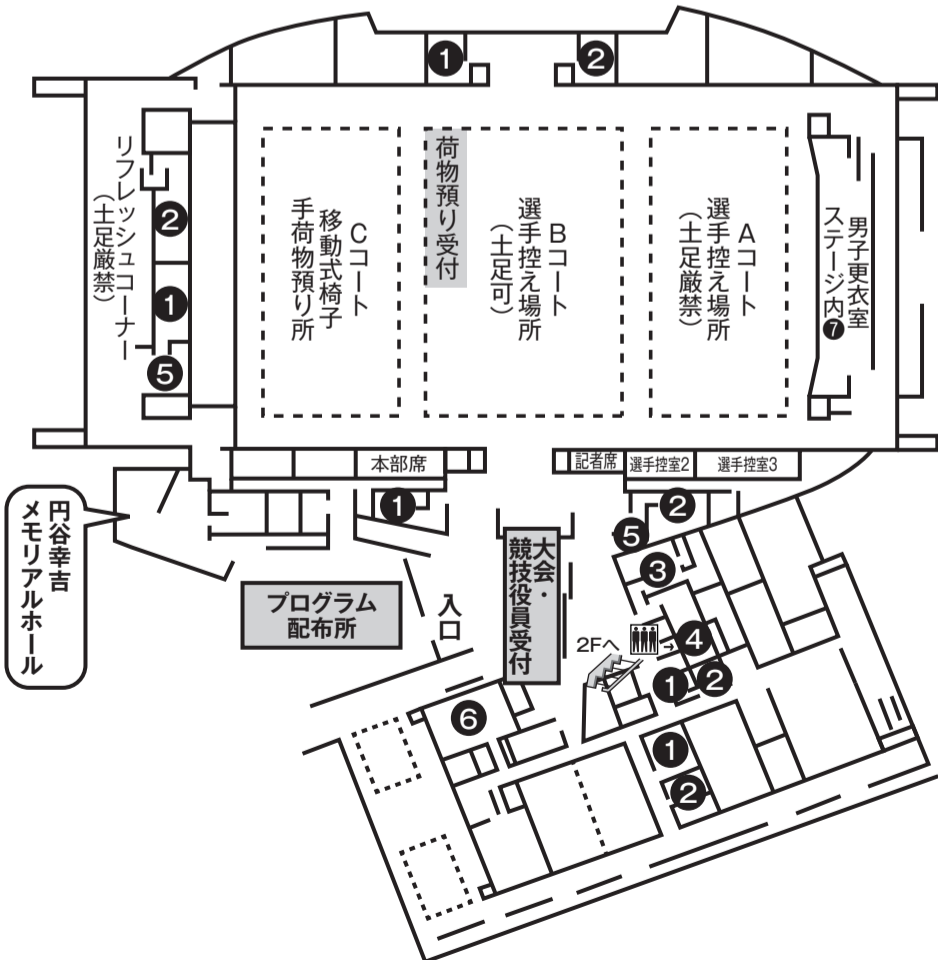

# 会場案内図

# アリーナ内案内図

## 1F メインアリーナ

## 2F サブアリーナ

①	男子トイレ	②	女子トイレ
③	男子コインロッカー	④	女子コインロッカー
⑤	多目的トイレ ※2Fの⑤は女子専用	⑥	総合案内 (円谷幸吉メモリアルアリーナ事務室)
⑦	男子更衣室 (メインステージ)	⑧	女子更衣室 (サブアリーナ)