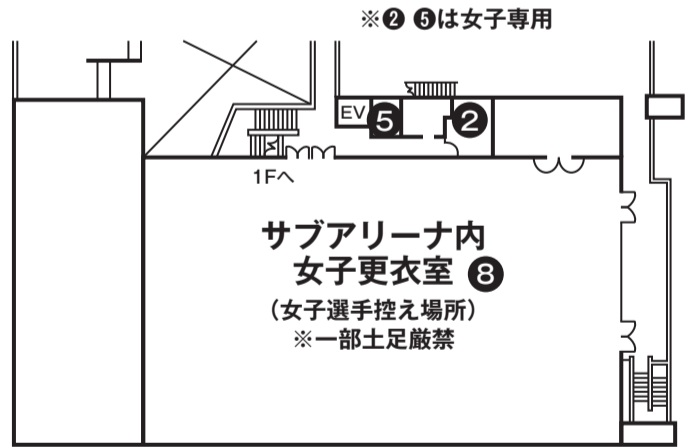

# 会場案内図

# アリーナ内案内図

## 1F メインアリーナ

## 2F サブアリーナ

①	男子トイレ	②	女子トイレ
③	男子コインロッカー	④	女子コインロッカー
⑤	多目的トイレ ※2Fの⑤は女子専用	⑥	総合案内 (円谷幸吉メモリアルアリーナ事務室)
⑦	男子更衣室 (メインステージ)	⑧	女子更衣室 (サブアリーナ)