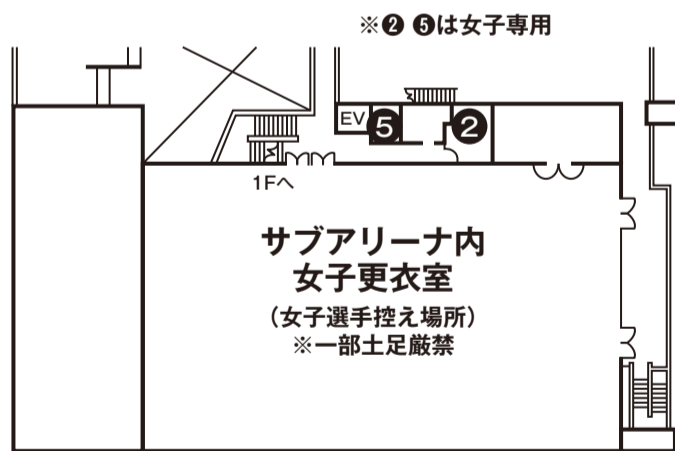

会場案内図

アリーナ内案内図

1F メインアリーナ

2F サブアリーナ

① 男性トイレ	② 女性トイレ
③ 男性コインロッカー	④ 女性コインロッカー
⑤ 多目的トイレ ※2Fの⑤は女子専用	⑥ 総合案内 (須賀川アリーナ事務室)