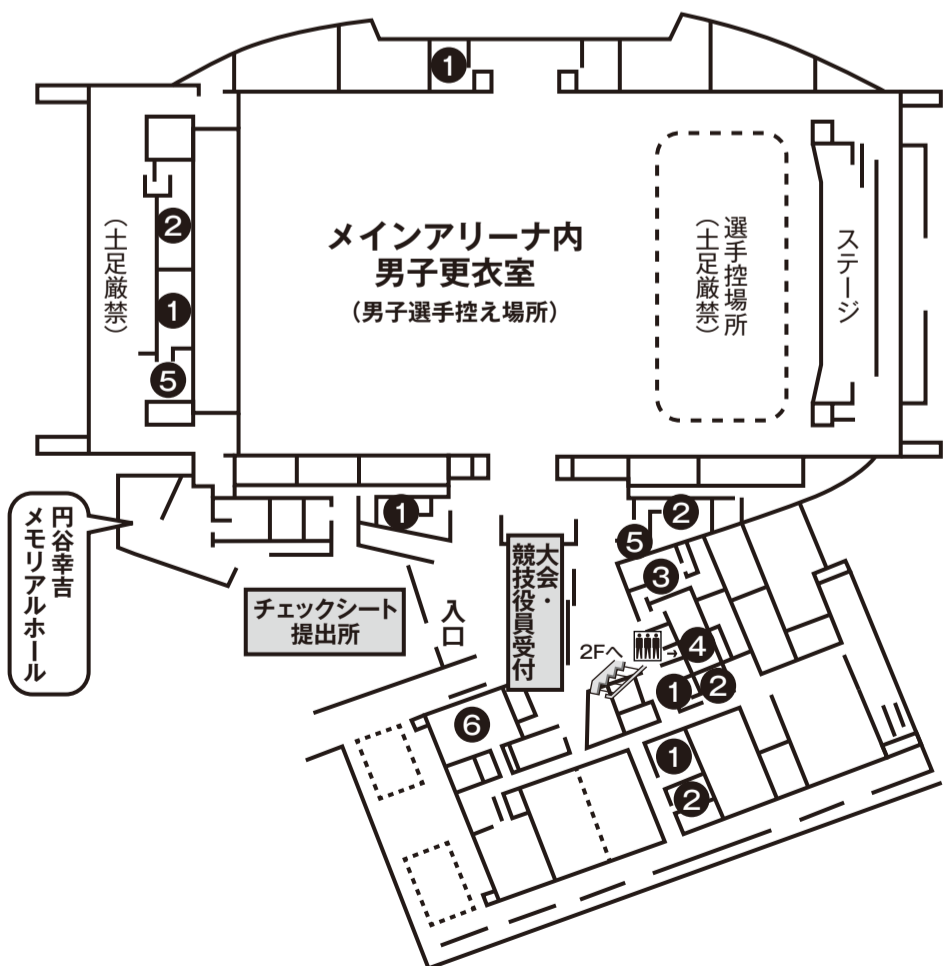

会場案内図

アリーナ内案内図

1F メインアリーナ

2F サブアリーナ

① 男性トイレ	② 女性トイレ
③ 男性コインロッカー	④ 女性コインロッカー
⑤ 多目的トイレ ※2Fの⑤は女子専用	⑥ 総合案内 (須賀川アリーナ事務室)