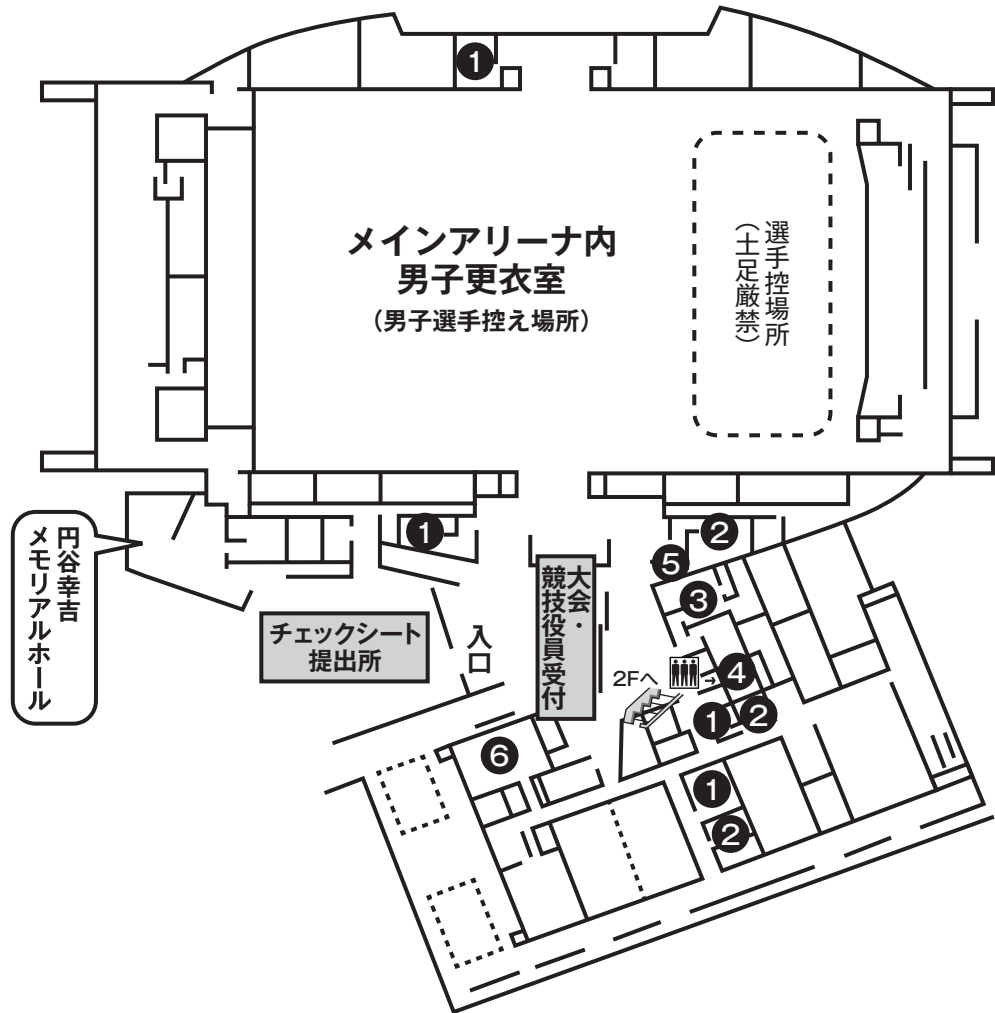

# 会場案内図

**各部門スタート位置**  
誘導員の指示に従ってください。

# アリーナ内案内図

## 1F メインアリーナ

## 2F サブアリーナ

①	男性トイレ	②	女性トイレ
③	男性コインロッカー	④	女性コインロッカー
⑤	多目的トイレ	⑥	総合案内 (須賀川アリーナ事務室)