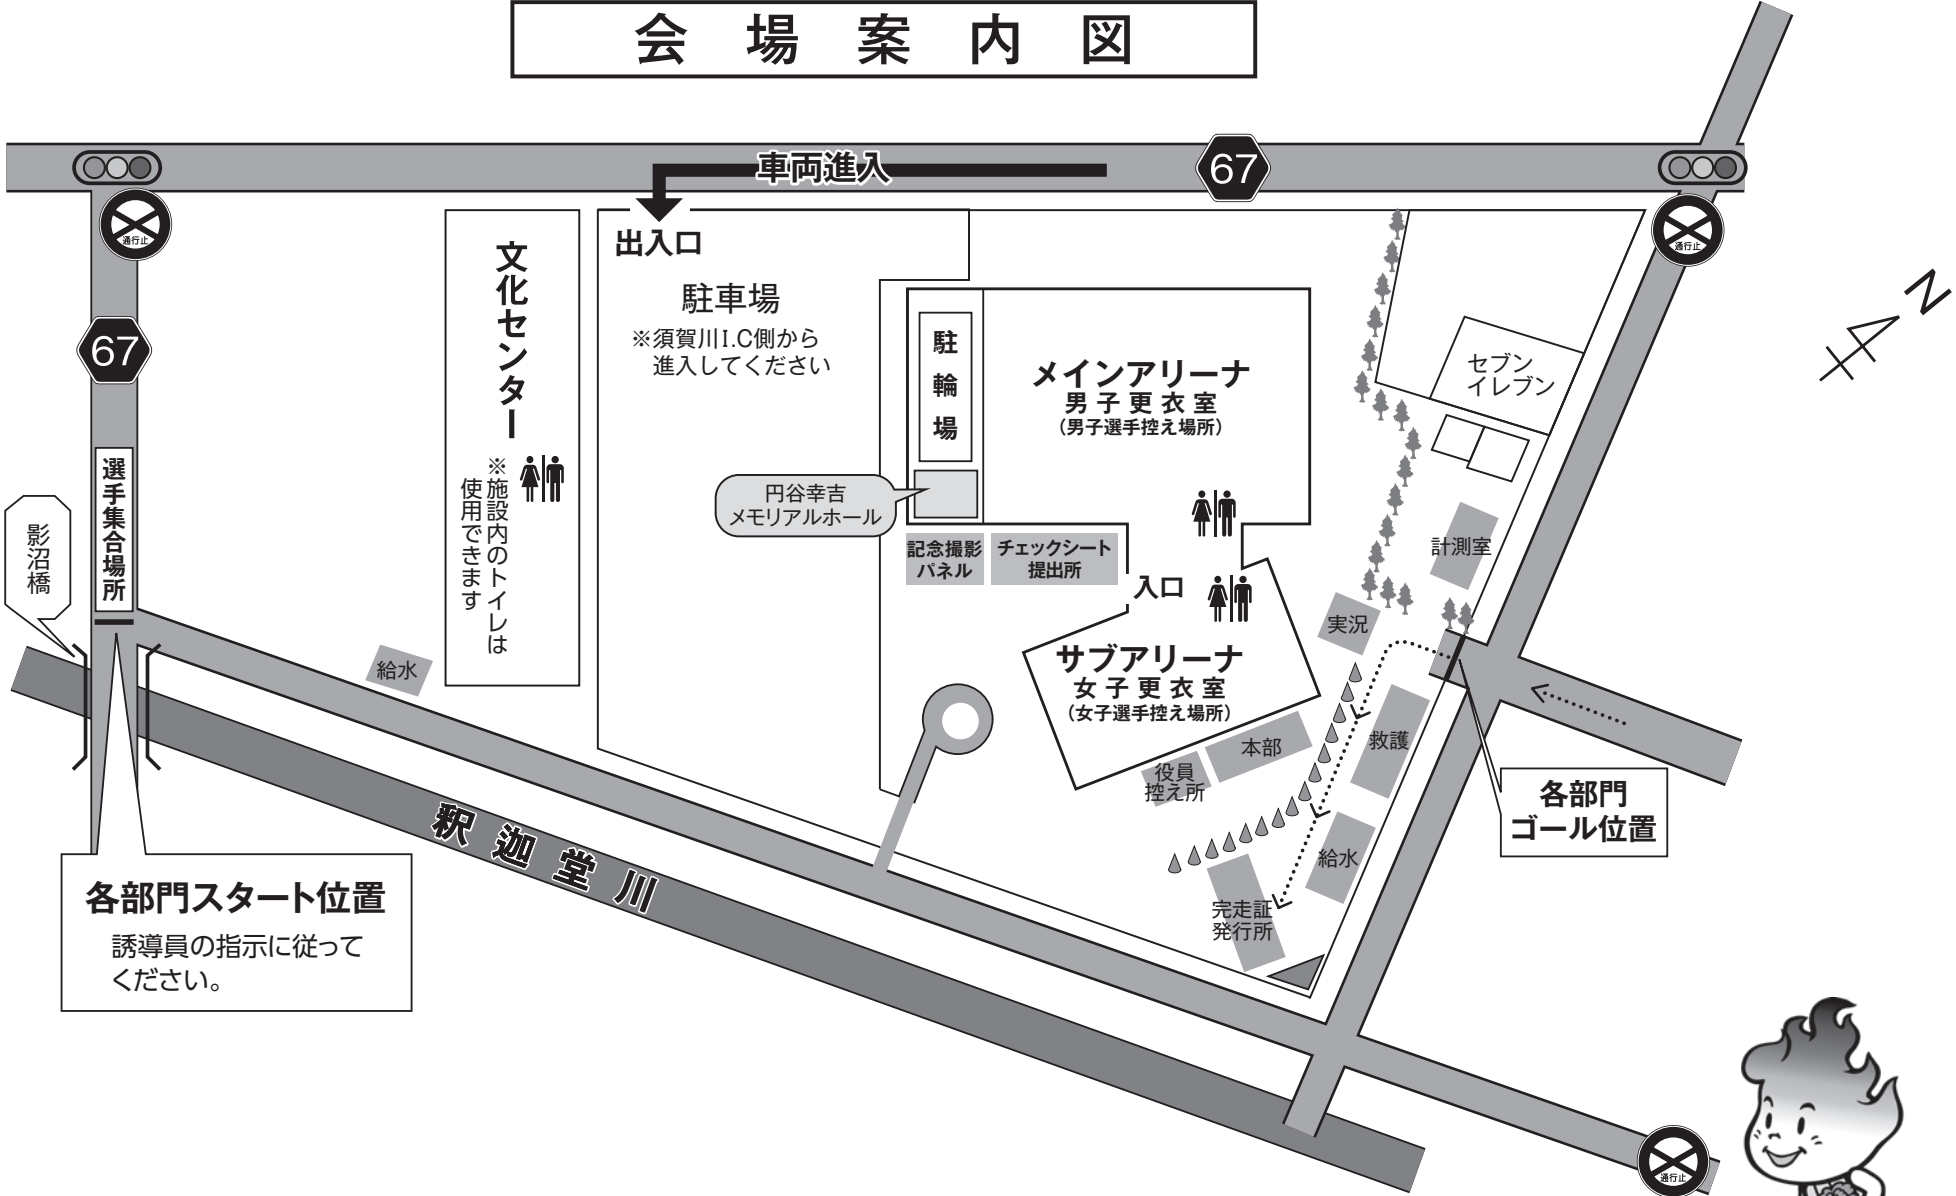

# 会場案内図

**各部門スタート位置**  
誘導員の指示に従ってください。

# アリーナ内案内図

## 1F メインアリーナ

## 2F サブアリーナ

①	男性トイレ	②	女性トイレ
③	男性コインロッカー	④	女性コインロッカー
⑤	多目的トイレ	⑥	総合案内 (須賀川アリーナ事務室)