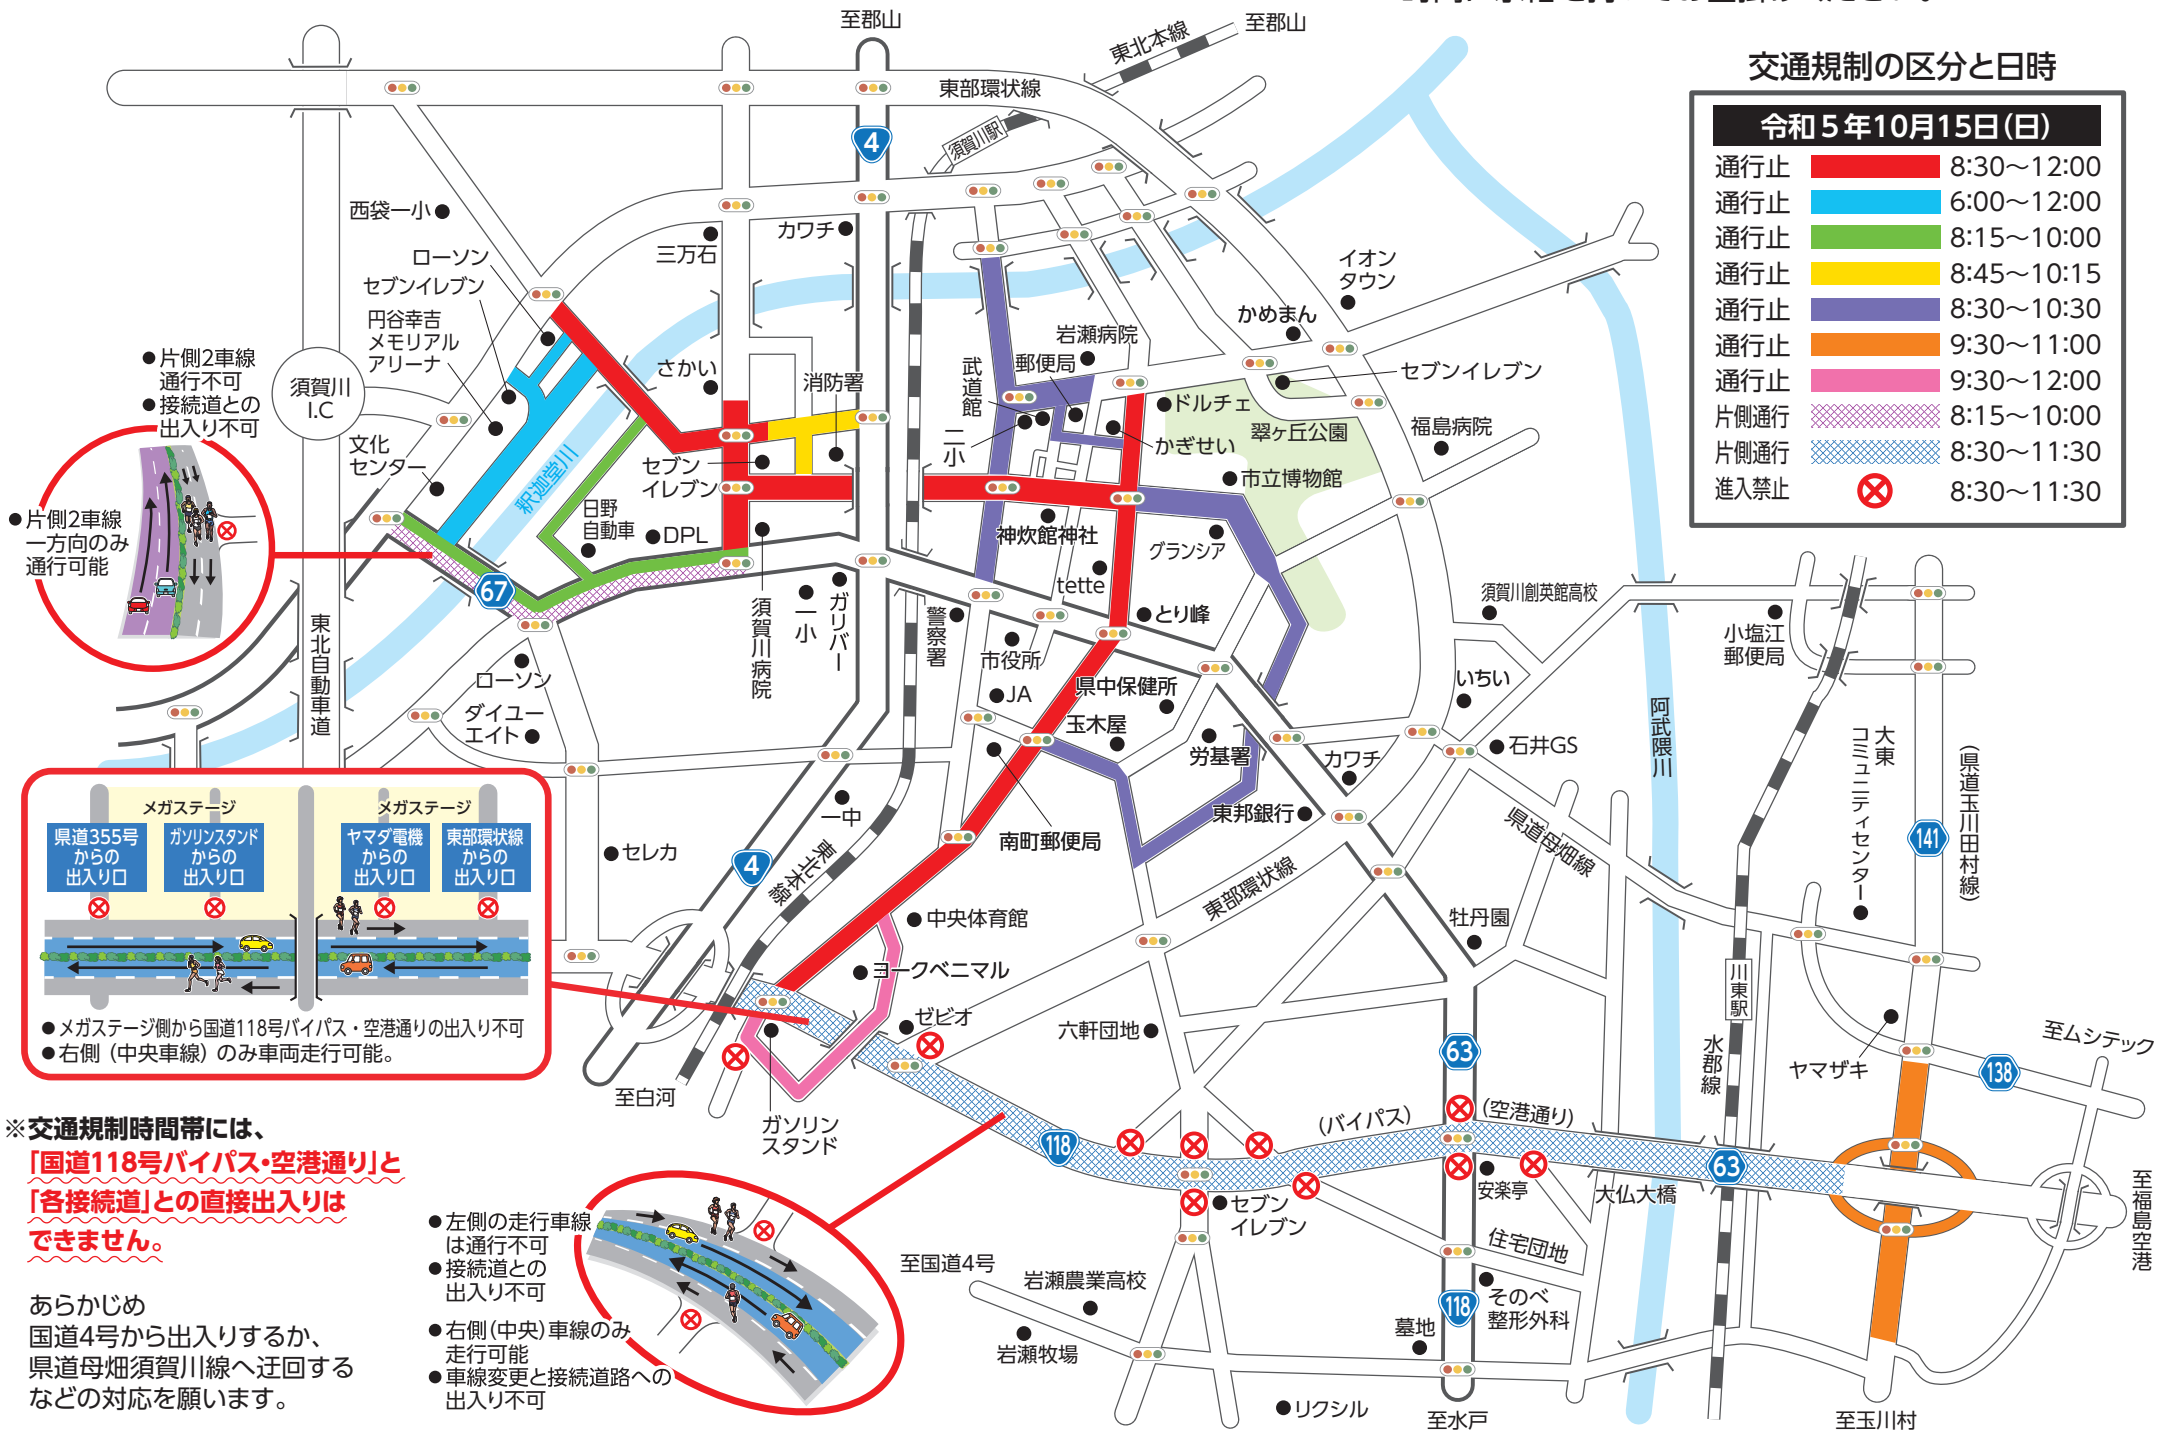

第41回 円谷幸吉 メモリアルマラソン大会

交通規制のお知らせ

日時

2023年 10月15日(日)
午前6時～正午

交通規制区間

裏面参照

円谷幸吉メモリアルアリーナ～日照田までのマラソンコース

来る10月15日(日)、第41回円谷幸吉メモリアルマラソン大会が開催されます。

つきましては、当日通行止や片側通行等の交通規制がありますので、皆様のご理解とご協力をお願いいたします。

なお、主要な交差点には交通誘導員を配置しておりますので、係員の誘導に従ってください。

また、この大会には全国各地から多くのランナーが参加しますので沿道からの温かいご声援をよろしくをお願いいたします。

問い合わせ先

円谷幸吉メモリアルマラソン大会事務局

(公財)須賀川市スポーツ振興協会(円谷幸吉メモリアルアリーナ内)

TEL 0248-76-8111

大会HP <http://tsuburaya-marathon.com/>

交通規制図

皆様のご理解とご協力をお願いいたします。
時間に余裕を持ってお出掛けください。

交通規制の区分と日時

令和5年10月15日(日)

通行止		8:30~12:00
通行止		6:00~12:00
通行止		8:15~10:00
通行止		8:45~10:15
通行止		8:30~10:30
通行止		9:30~11:00
通行止		9:30~12:00
片側通行		8:15~10:00
片側通行		8:30~11:30
進入禁止		8:30~11:30

※交通規制時間帯には、
**「国道118号バイパス・空港通り」と
「各接続道」との直接出入りは
できません。**

あらかじめ
国道4号から出入りするか、
県道母須賀川線へ迂回する
などの対応を願います。

- 左側の走行車線は通行不可
- 接続道との出入り不可
- 右側(中央)車線のみ走行可能
- 車線変更と接続道路への出入り不可