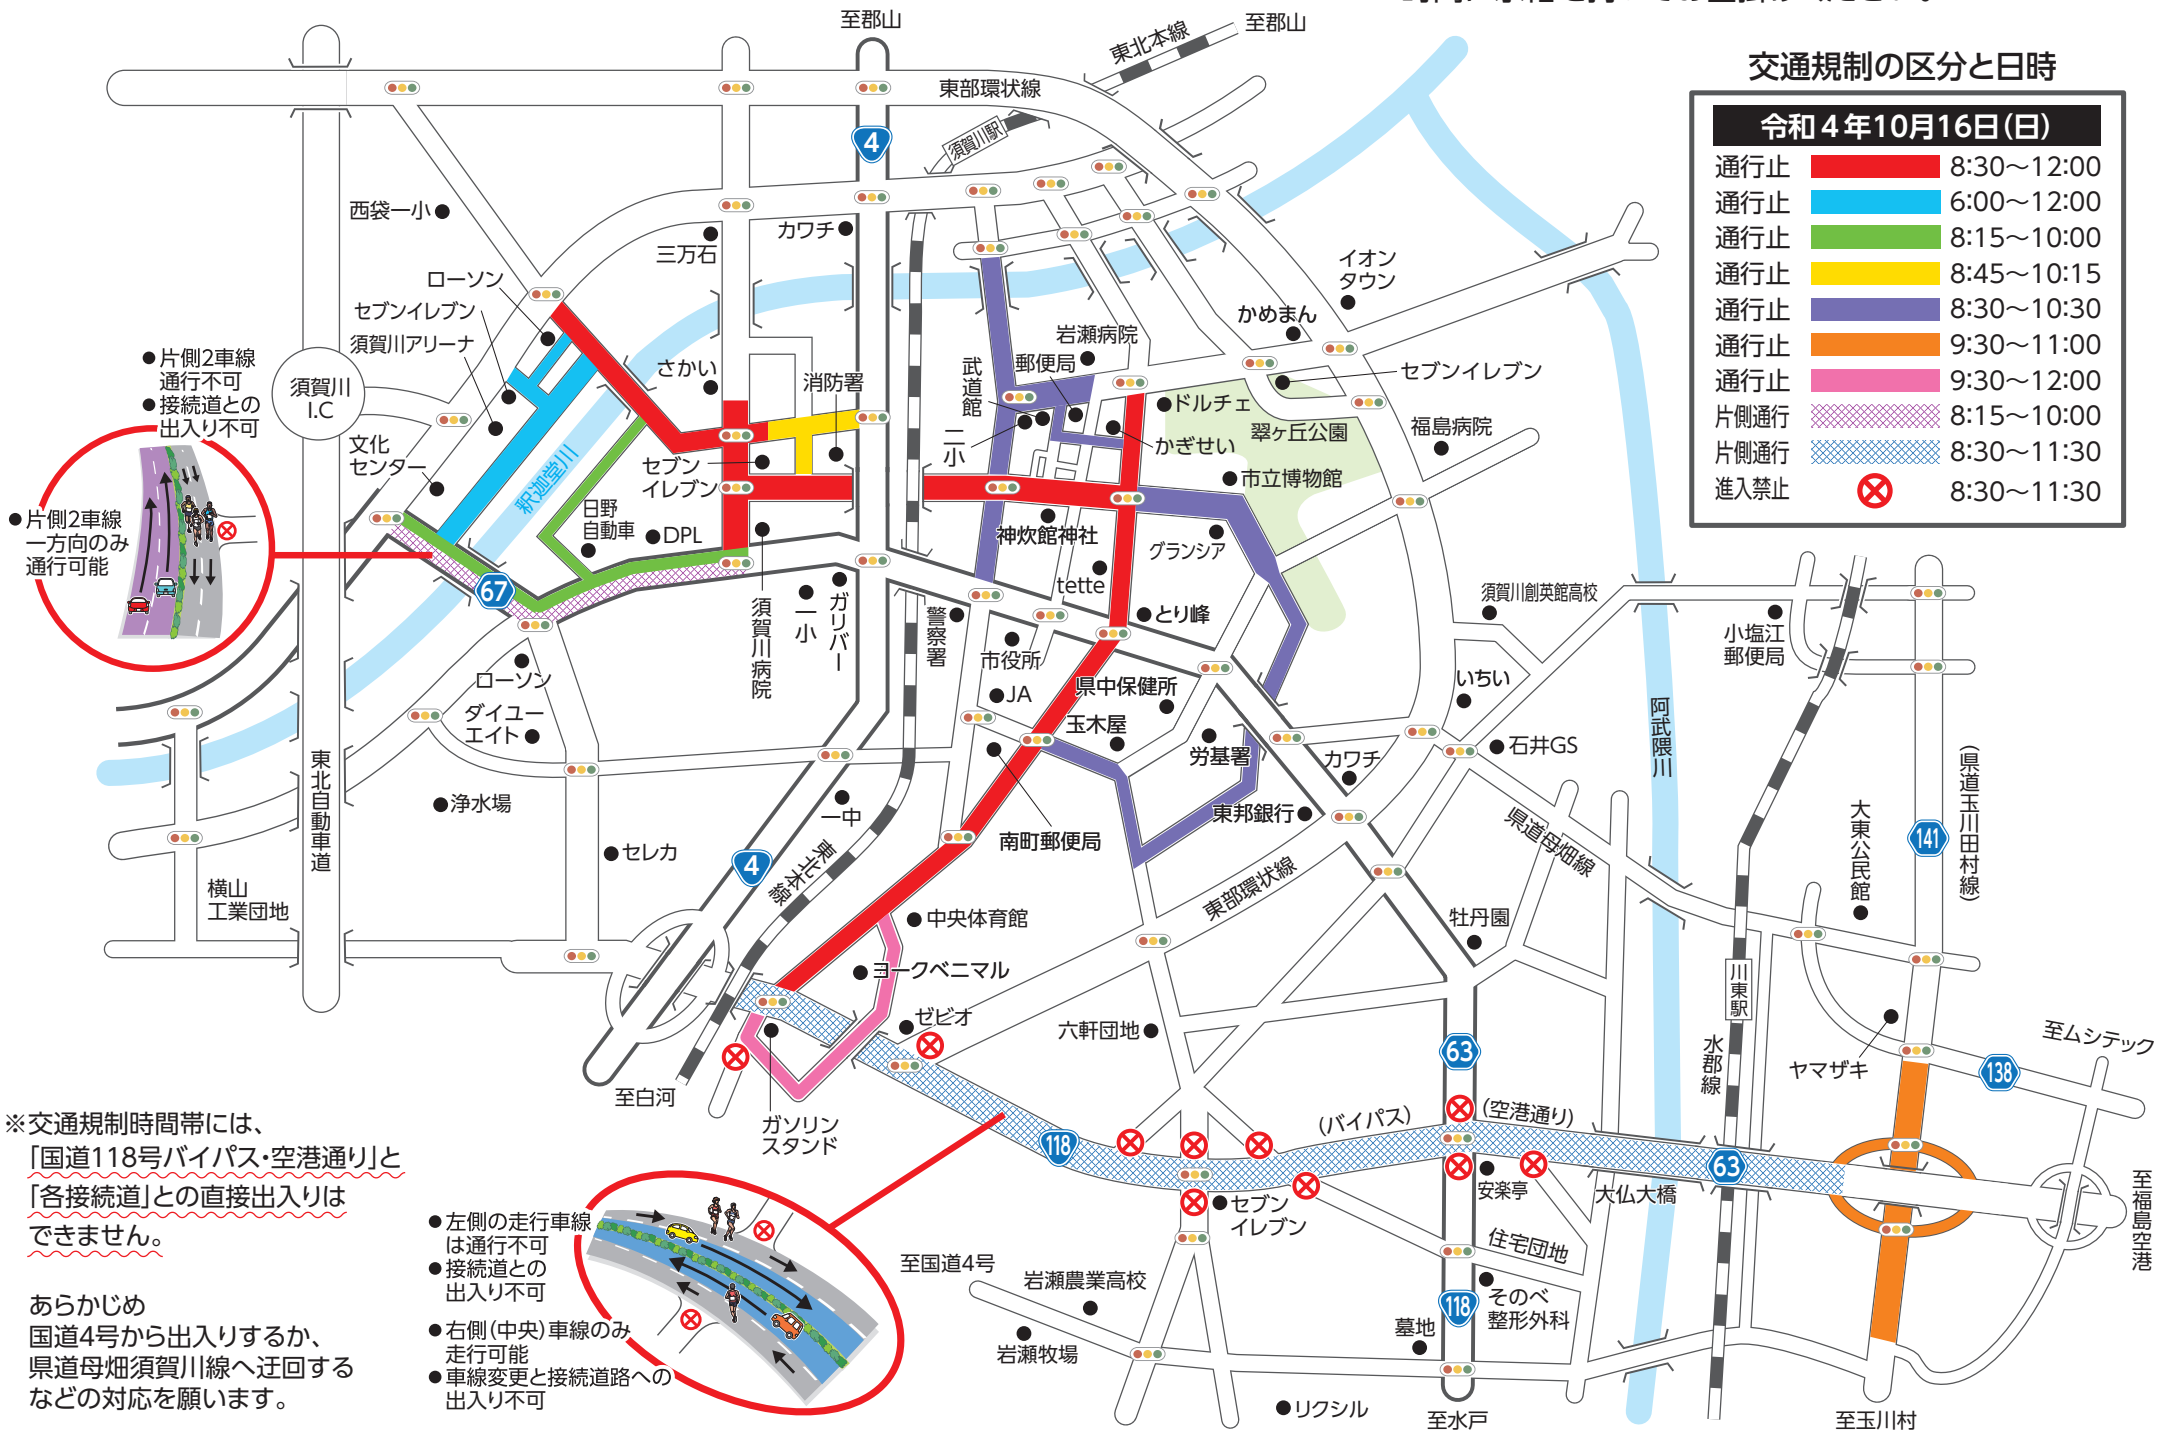

## 交通規制のお知らせ

日時

2022年 10月16日(日)  
午前6時～正午

交通規制区間

裏面参照

須賀川アリーナ～日照田までのマラソンコース

来る10月16日(日)、第40回円谷幸吉メモリアルマラソン大会が開催されます。  
つきましては、当日通行止や片側通行等の交通規制がありますので、皆様  
のご理解とご協力をお願いいたします。

なお、主要な交差点には交通誘導員を配置しておりますので、係員の誘導  
に従ってください。

# 交通規制図

皆様のご理解とご協力をお願いいたします。  
時間に余裕を持ってお出掛けください。

## 交通規制の区分と日時

令和4年10月16日(日)

通行止		8:30~12:00
通行止		6:00~12:00
通行止		8:15~10:00
通行止		8:45~10:15
通行止		8:30~10:30
通行止		9:30~11:00
通行止		9:30~12:00
片側通行		8:15~10:00
片側通行		8:30~11:30
進入禁止		8:30~11:30

※交通規制時間帯には、  
「国道118号バイパス・空港通り」と  
「各接続道」との直接出入りは  
できません。

あらかじめ  
国道4号から出入りするか、  
県道母須賀川線へ迂回する  
などの対応を願います。

- 左側の走行車線は通行不可
- 接続道との出入り不可
- 右側(中央)車線のみ走行可能
- 車線変更と接続道路への出入り不可