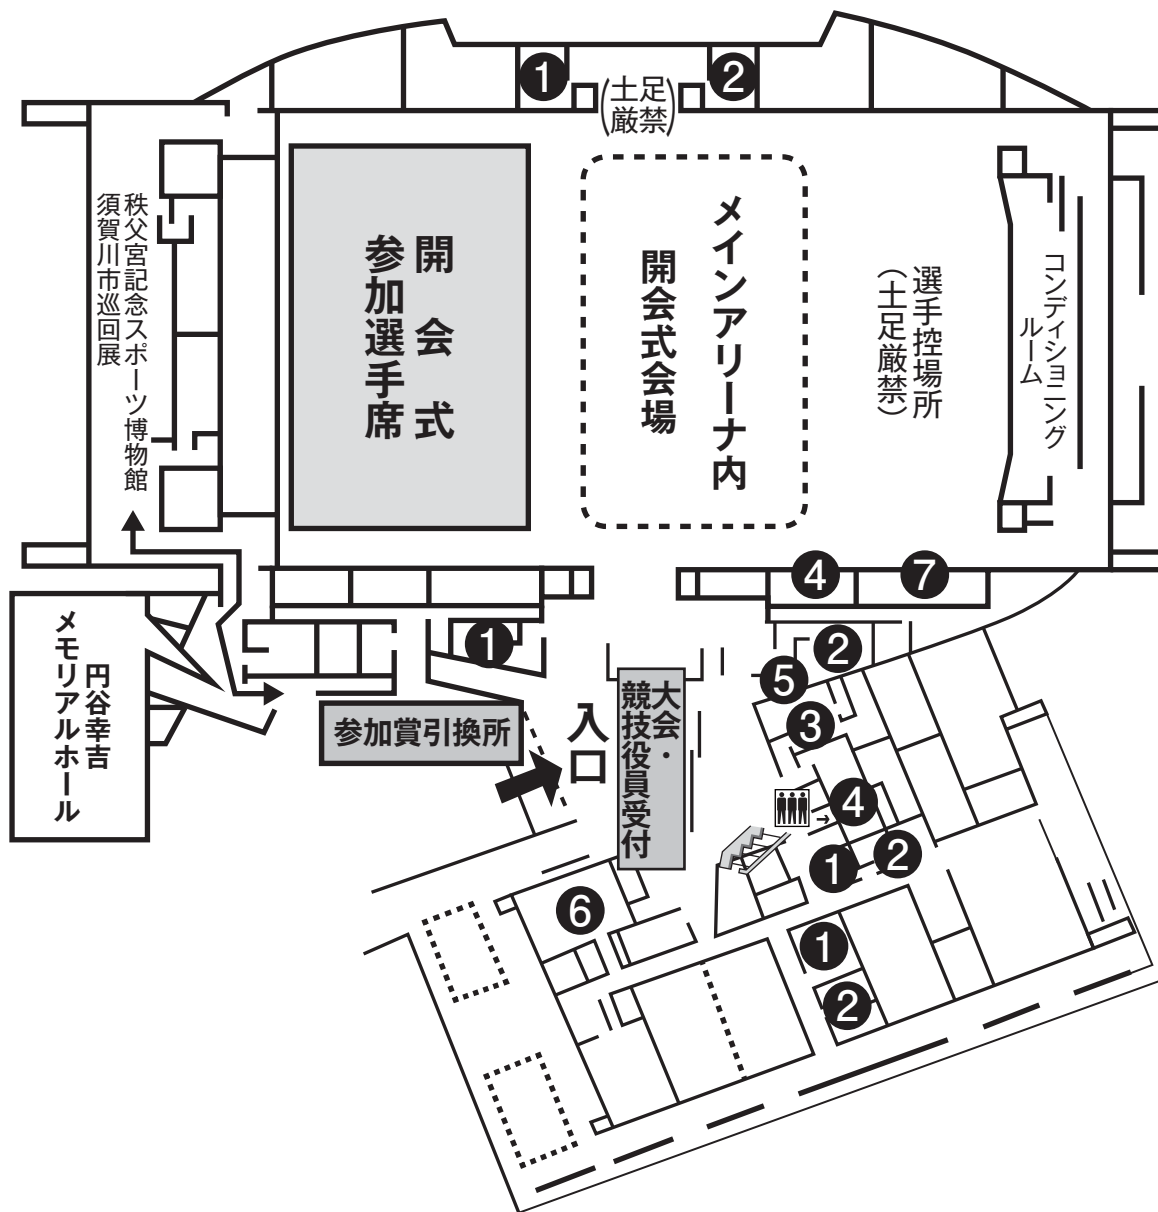

会場案内図

- ①参加賞引き換え所は須賀川アリーナの正面玄関脇です。
- ②開会式は、須賀川アリーナ館内(メインアリーナ)で行います。(閉会式は行いません)
- ③スタートは全ての部門が、国道118号の影沼橋からとなります。
- ④ゴールは全ての部門が、須賀川アリーナ北側入口となります。
- ⑤表彰(第1位～第10位)は本部・放送テント脇で行います。

アリーナ内案内図

①	男性トイレ
②	女性トイレ
③	男性更衣室
④	女性更衣室
⑤	身障者用トイレ
⑥	アリーナ事務室 (鍵預り所) ※更衣室ロッカーやシューズロッカー等の鍵類をお預りします
⑦	来賓控室